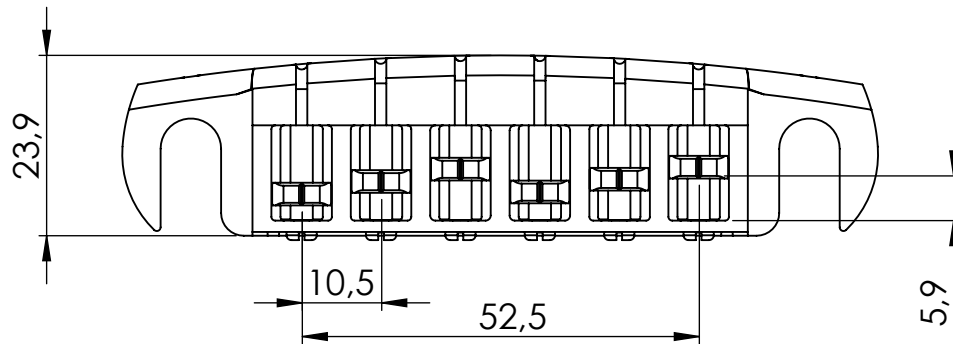

Gitarren Steg
Guitar Bridge

Signum
Signum

PK: 1235

Vorderansicht
front view

Rückansicht
back view

Draufsicht
top view

Unteransicht
bottom view

Seitenansicht
side view

Einschlagmutter
insert

* mm / Zoll
* mm / inch