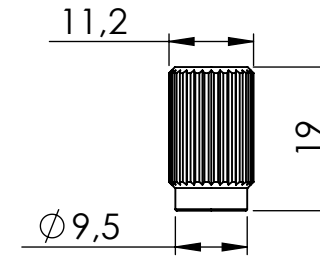

Gitarren Steg
Guitar Bridge

Signum
Signum

PK: 1235

Vorderansicht
front view

Rückansicht
back view

Draufsicht
top view

Unteransicht
bottom view

Seitenansicht
side view

Einschlagmutter
insert

* mm / Zoll
* mm / inch