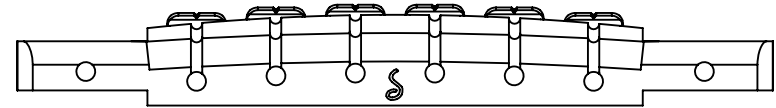

Gitarren Steg
Guitar Bridge

Signum
Signum

PK: 1235

Vorderansicht
front view

Rückansicht
back view

Draufsicht
top view

Unteransicht
bottom view

Seitenansicht
side view

Einschlagmutter
insert

* mm / Zoll
* mm / inch