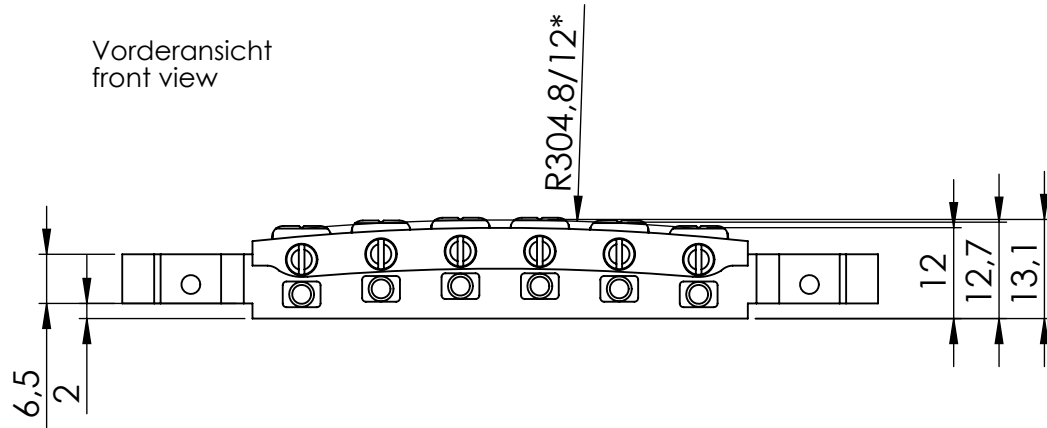

Gitarren Steg
Guitar Bridge

Signum
Signum

PK: 1235

Vorderansicht
front view

Rückansicht
back view

Draufsicht
top view

Unteransicht
bottom view

Seitenansicht
side view

Einschlagmutter
insert

* mm / Zoll
* mm / inch