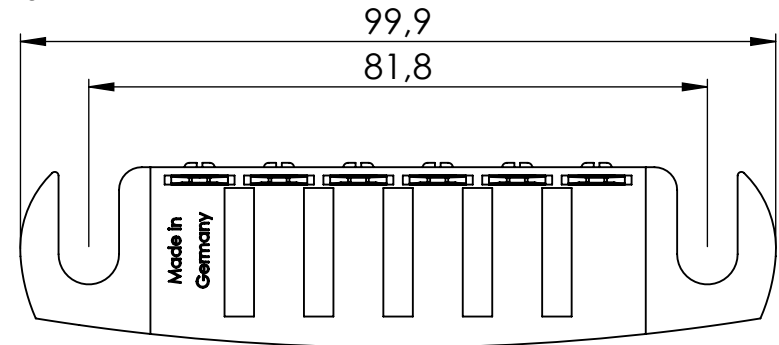

Gitarren Steg
Guitar Bridge

Signum
Signum

PK: 1235

Vorderansicht
front view

Rückansicht
back view

Draufsicht
top view

Unteransicht
bottom view

Seitenansicht
side view

Einschlagmutter
insert

* mm / Zoll
* mm / inch