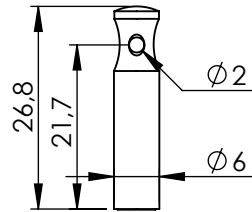

Stellachsen/Posts:

Solid 19,7
1001XXXX.XX.35

Solid 21,7
1001XXXX.XX.36

Solid 23,7
1001XXXX.XX.37

Slotted
1001XXXX.XX.20

TopLocking
1001XXXX.XX.55

Bundscheibe
Step washer

Hohlschraube
Threaded bushing