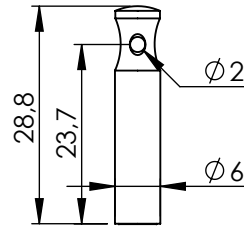

Stellachsen/Posts:

Solid 19,7
1001XXXX.XX.35

Solid 21,7
1001XXXX.XX.36

Solid 23,7
1001XXXX.XX.37

Slotted
1001XXXX.XX.20

TopLocking
1001XXXX.XX.55

Bundscheibe
Step washer

Hohlschraube
Threaded bushing