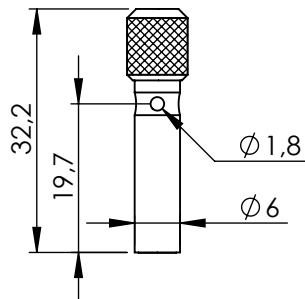

Stellachsen/Posts:

Solid 19,7
1001XXXX.XX.35

Solid 21,7
1001XXXX.XX.36

Solid 23,7
1001XXXX.XX.37

Slotted
1001XXXX.XX.20

TopLocking
1001XXXX.XX.55

Bundscheibe
Step washer

Hohlschraube
Threaded bushing